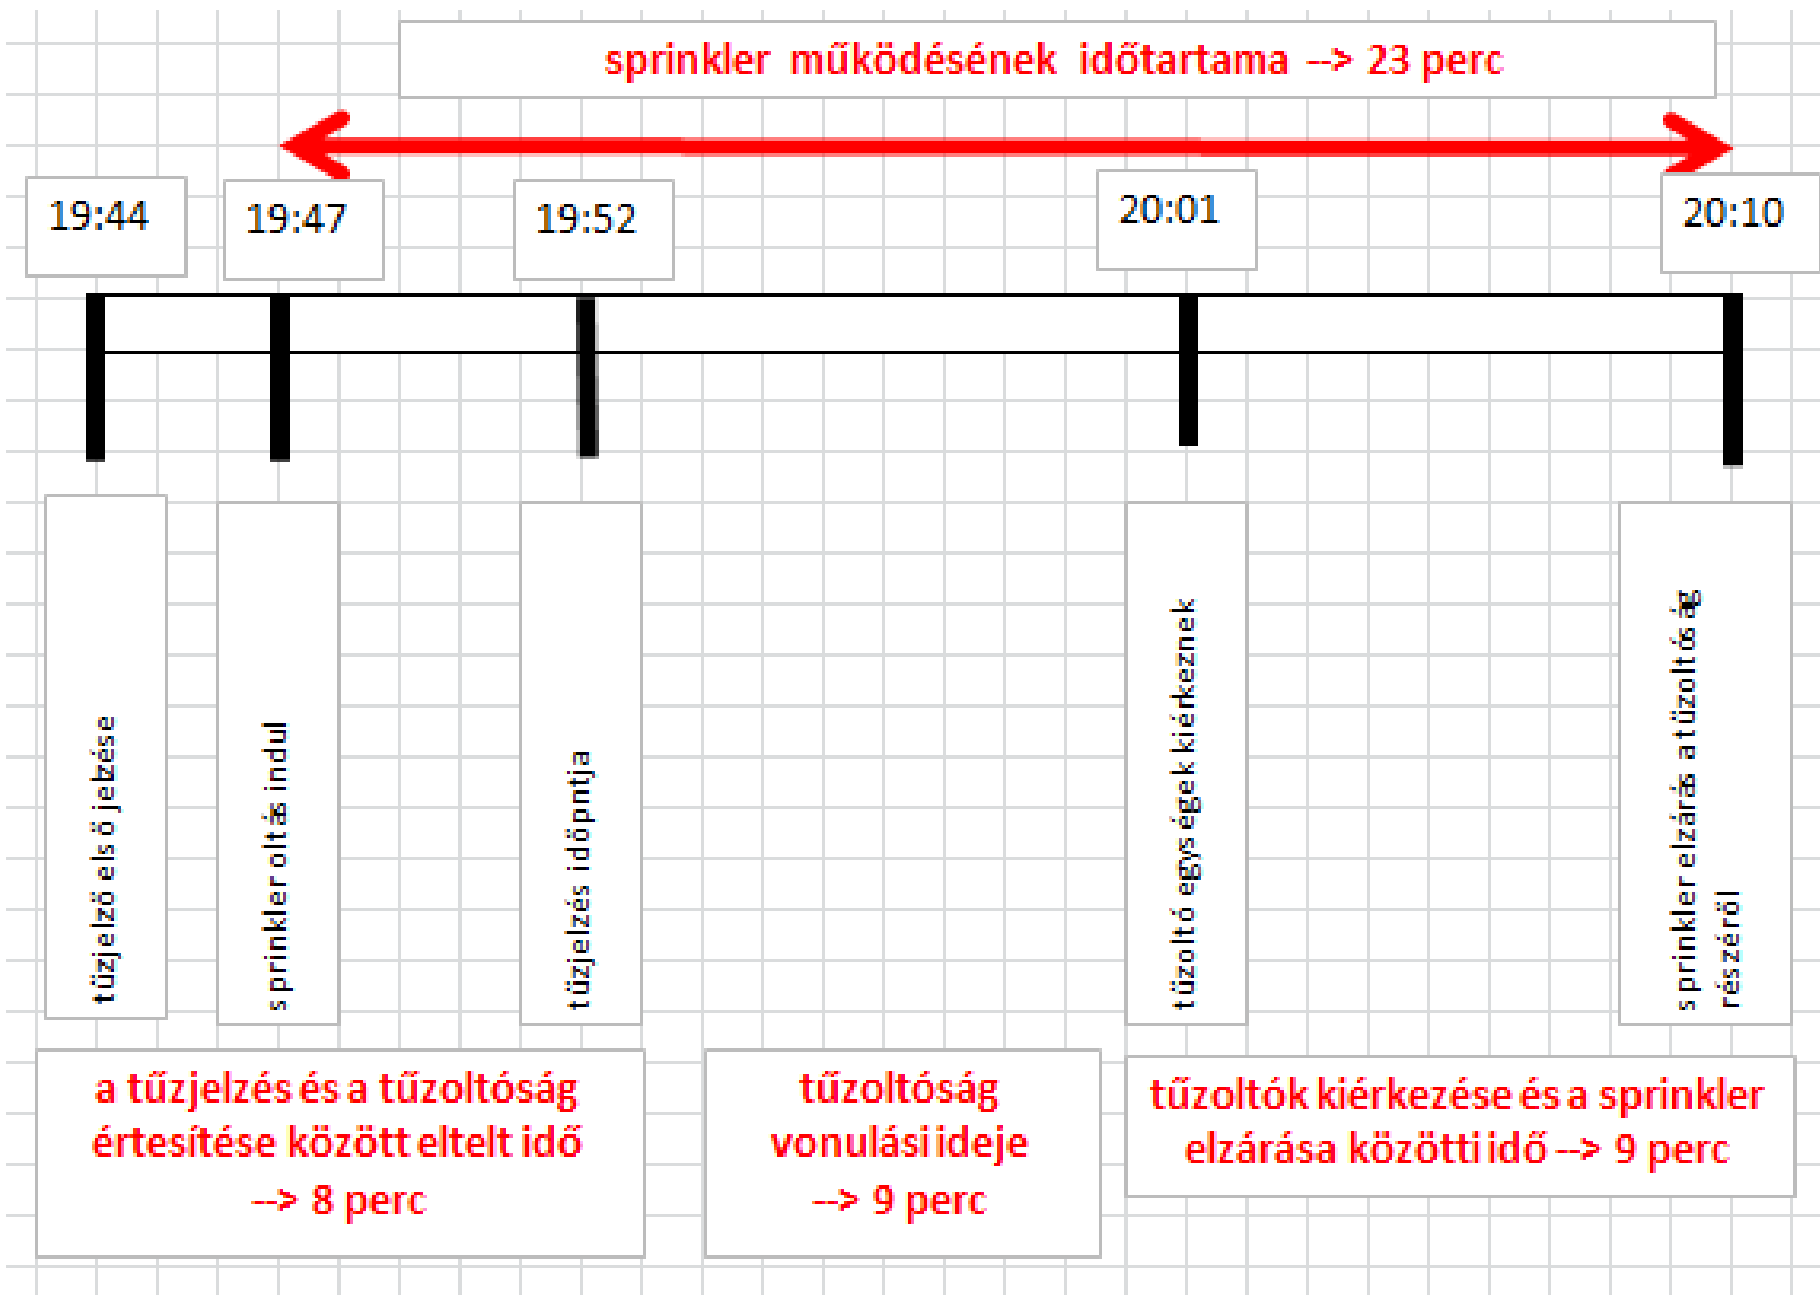

„Az épületben az ajtótól kb. 10 métert haladtunk be, amikor felülről recsegést, ropogást hallottunk. Mivel úgy ítéltém meg, hogy az épület belsejében való beavatkozás nem biztonságos, utasítást adtam a visszavonulásra. A kijövetelt követően az épület falai felizzottak és suhogott, illetve zúgott és az egész raktári rész lángba borult (→ Flashover), és néhány perc alatt a raktár nagy része beomlott.”

A tűz keletkezése, és az épület összeomlása között 29 – 42 perc közötti idő telhetett el.

Pláza mozigépház

köszönöm a figyelmet !

Borsos Tibor
tűzvédelmi szakértő
+36 20 9283923
tibor@borsos.co.hu