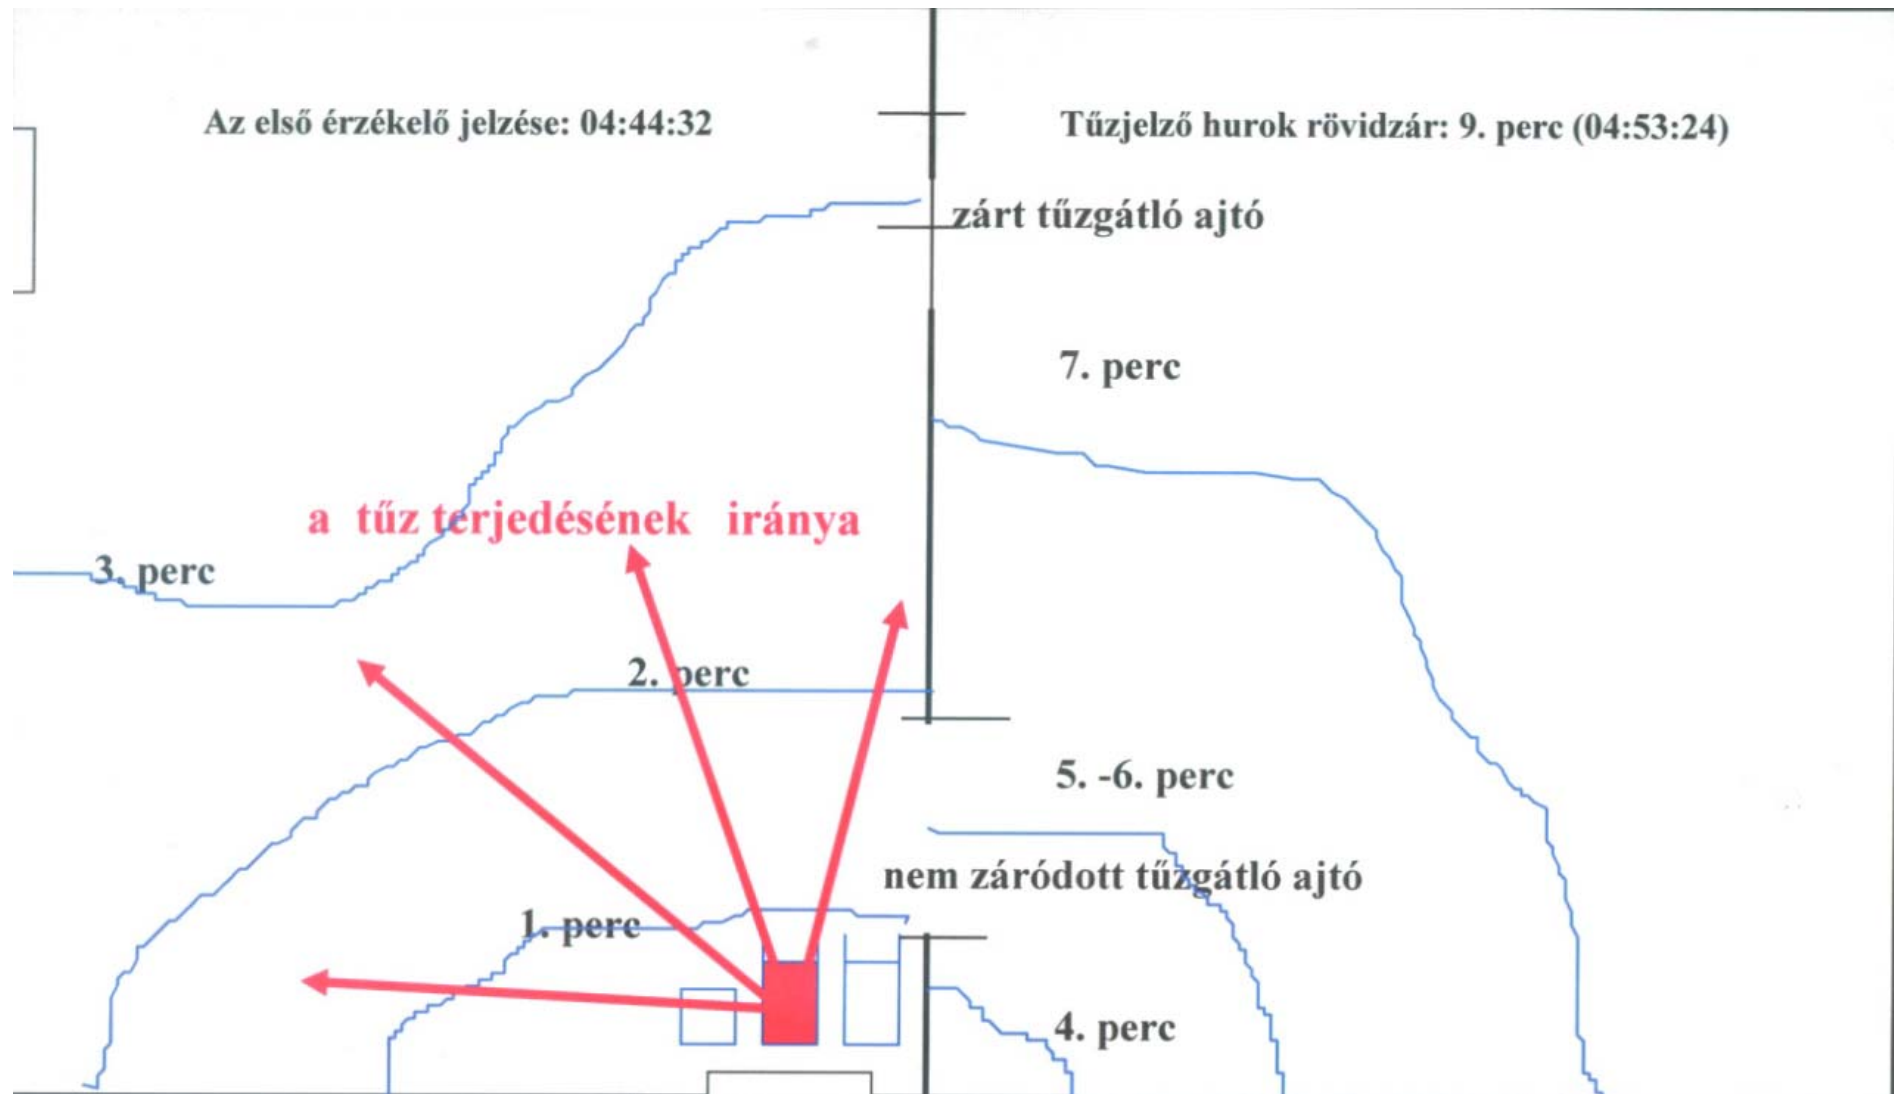

**tanulságos tűzesetek,
a tűzjelző hálózat élesben**

Borsos Tibor
igazságügyi tűzvédelmi szakértő

Jászberény 2.

Jászberény 2.

Jászberény 2.

Jászberény 2.

Baja édesség raktár

Baja édesség raktár

„Az épületben az ajtótól kb. 10 métert haladtunk be, amikor felülről recsegést, ropogást hallottunk. Mivel úgy ítéltém meg, hogy az épület belsejében való beavatkozás nem biztonságos, utasítást adtam a visszavonulásra. A kijövetelt követően az épület falai felizzottak és suhogott, illetve zúgott és az egész raktári rész lángba borult (→ Flashover), és néhány perc alatt a raktár nagy része beomlott.”

A tűz keletkezése, és az épület összeomlása között 29 – 42 perc közötti idő telhetett el.

Pláza mozigépház

köszönöm a figyelmet !

Borsos Tibor
tűzvédelmi szakértő
+36 20 9283923
tibor@borsos.co.hu