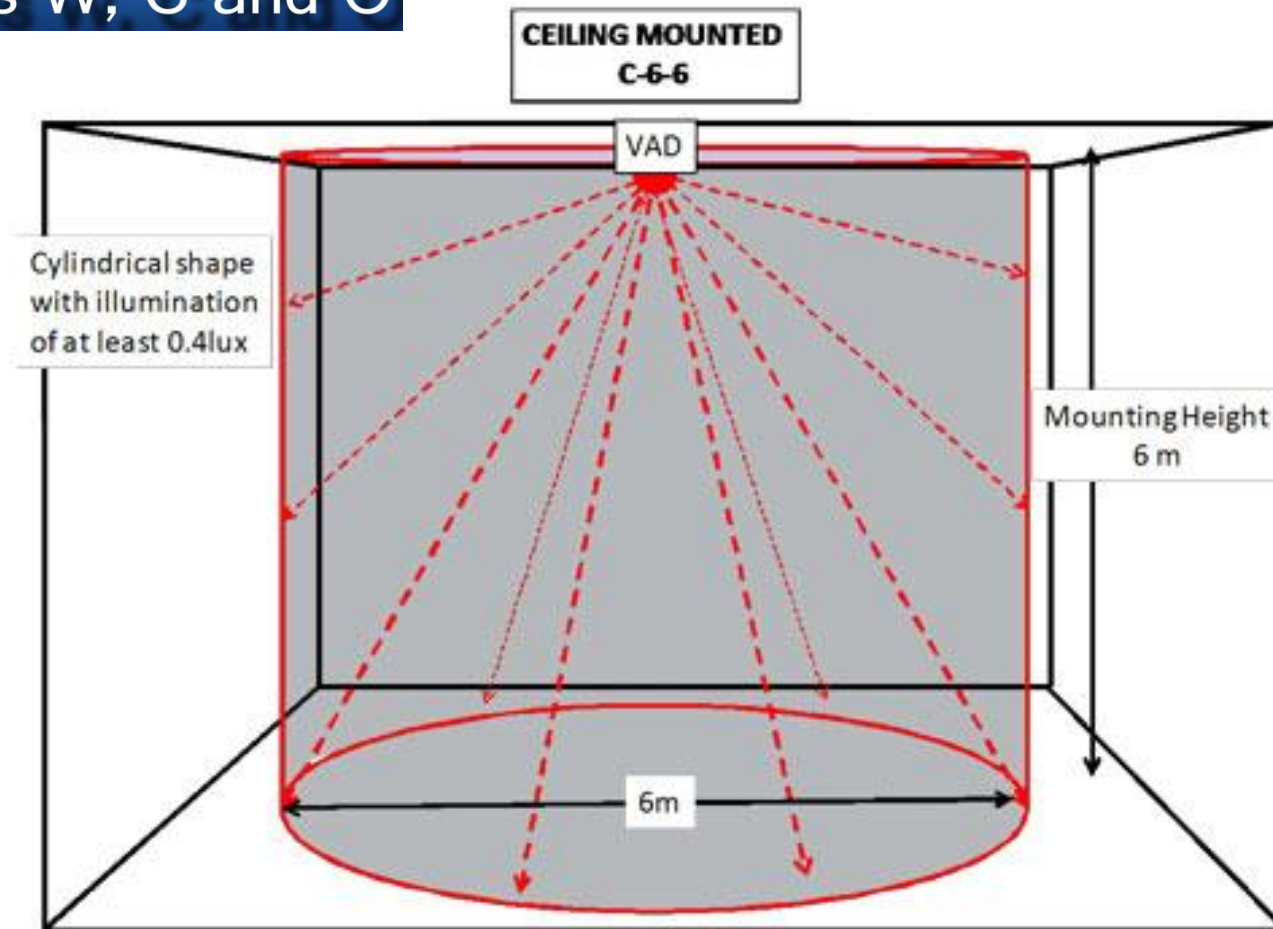

VISUAL ALARM DEVICE

EN54-23
Classes W, C and O

PRODET