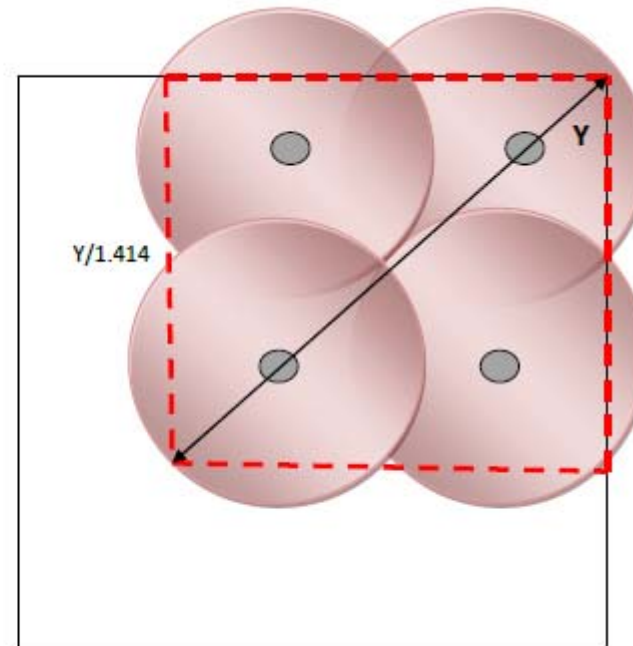

Correct

PRODET