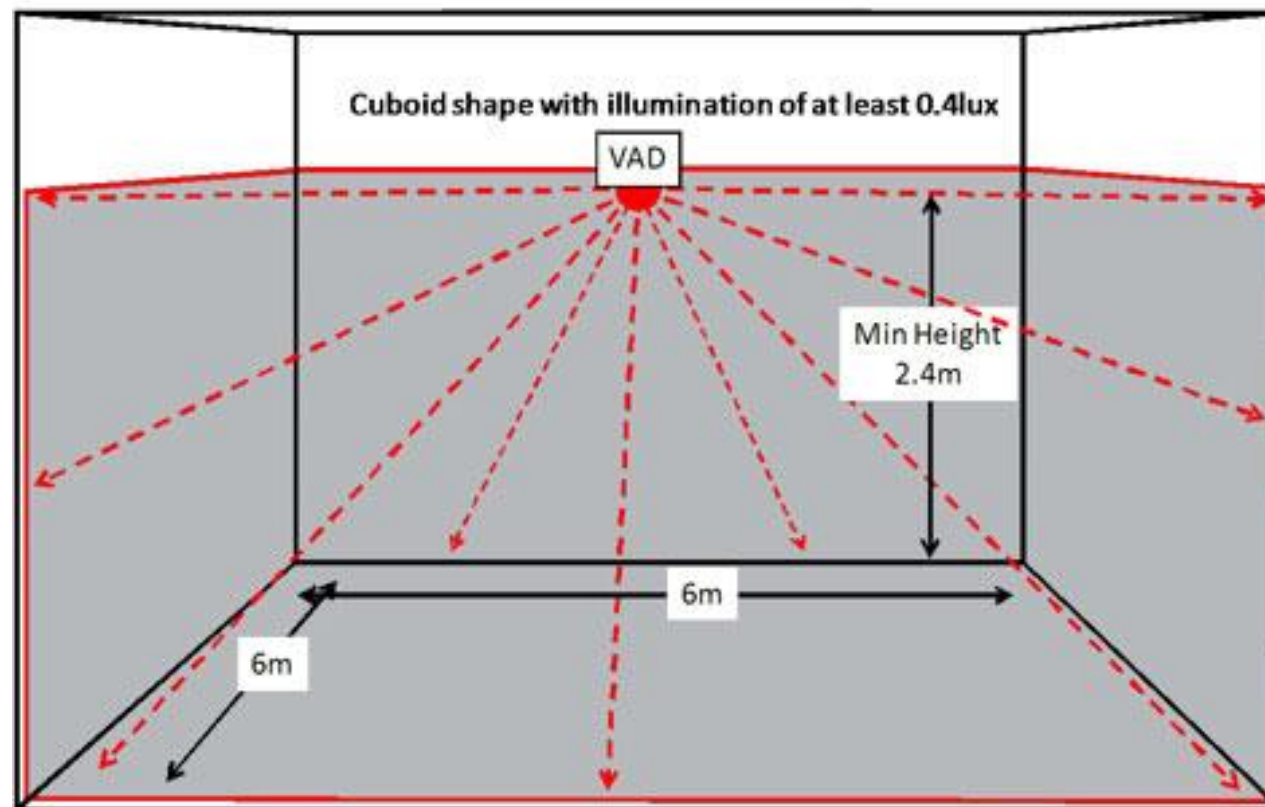

VISUAL ALARM DEVICE

EN54-23
Classes W, C and O

WALL MOUNTED
W-2.4-6

PRODET