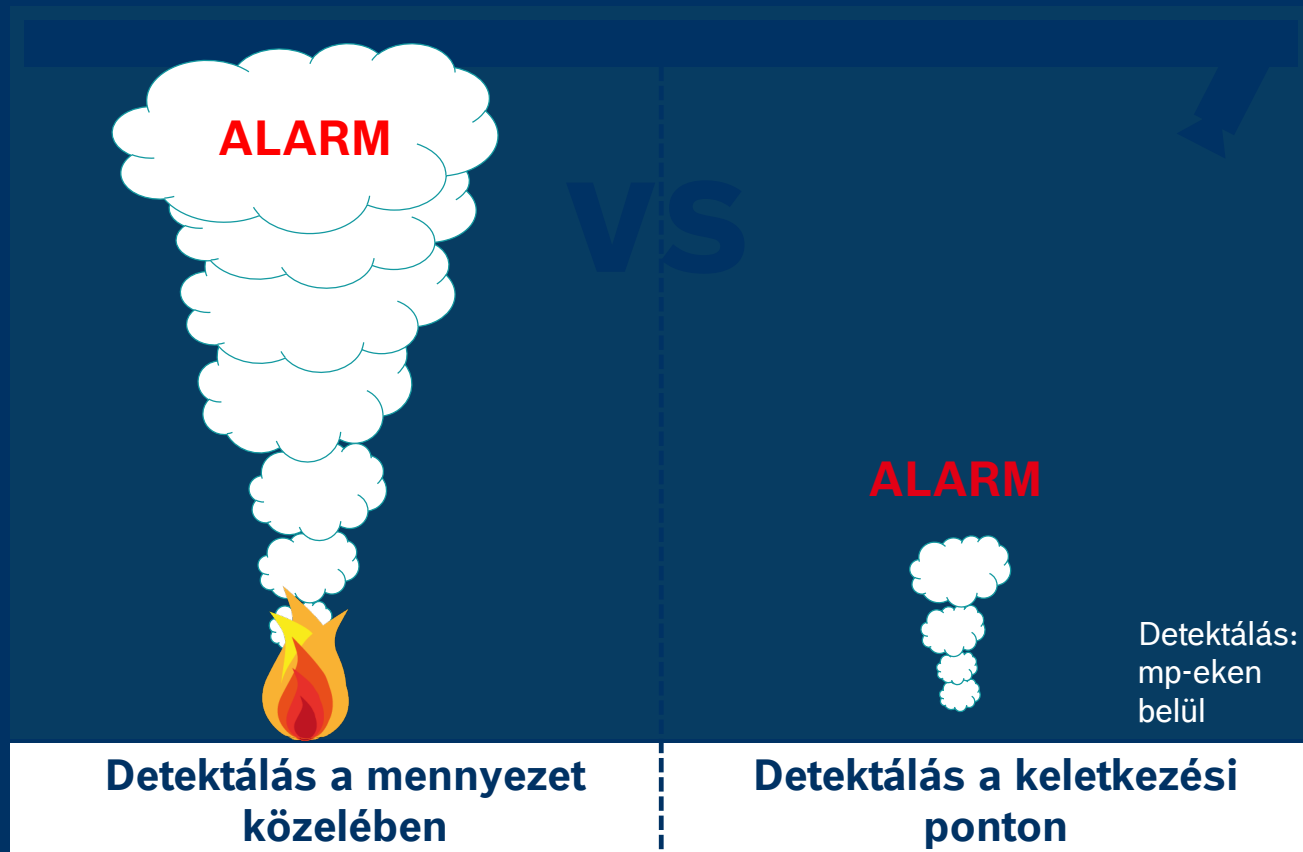

### ► Korszerű detektorok

- Általában mennyezeti installáció
- Az égésterméknek / hőnek el kell érnie a detektort
- Detektálási idő nagyban függ a belmagasságtól

# Videó alapú tűzérzékelés (VFD)

**Tűzesemény**

**Detektálás**

**Videofelügyelet**

Füst és/vagy láng keletkezik

Beépített intelligens algoritmus ellenőrzi a megfigyelt helyszínt – valós időben

Élőkép és riasztás generálódik a felügyeleti központban

- ✓ Detektálás mp-ken belül
- ✓ Keletkezés pontján érzékel
- ✓ Káresemény mértéke csökkenthető