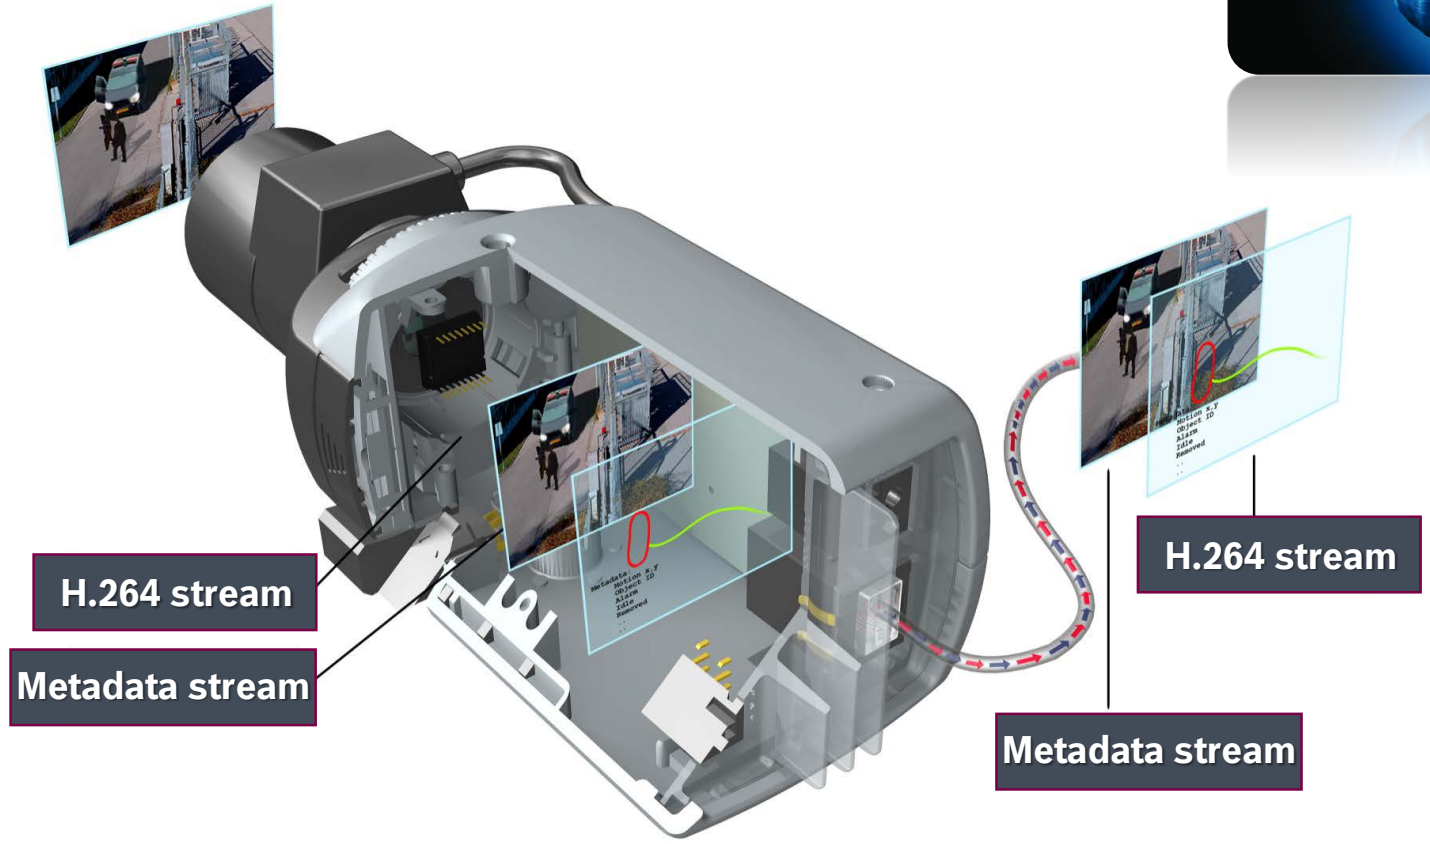

### ► Korszerű detektorok

- Általában mennyezeti installáció
- Az égésterméknek / hőnek el kell érnie a detektort
- Detektálási idő nagyban függ a belmagasságtól

# Videó alapú tűzérzékelés (VFD)

**Tűzesemény**

**Detektálás**

**Videofelügyelet**

Füst és/vagy láng keletkezik

Beépített intelligens algoritmus ellenőrzi a megfigyelt helyszínt – valós időben

Élőkép és riasztás generálódik a felügyeleti központban