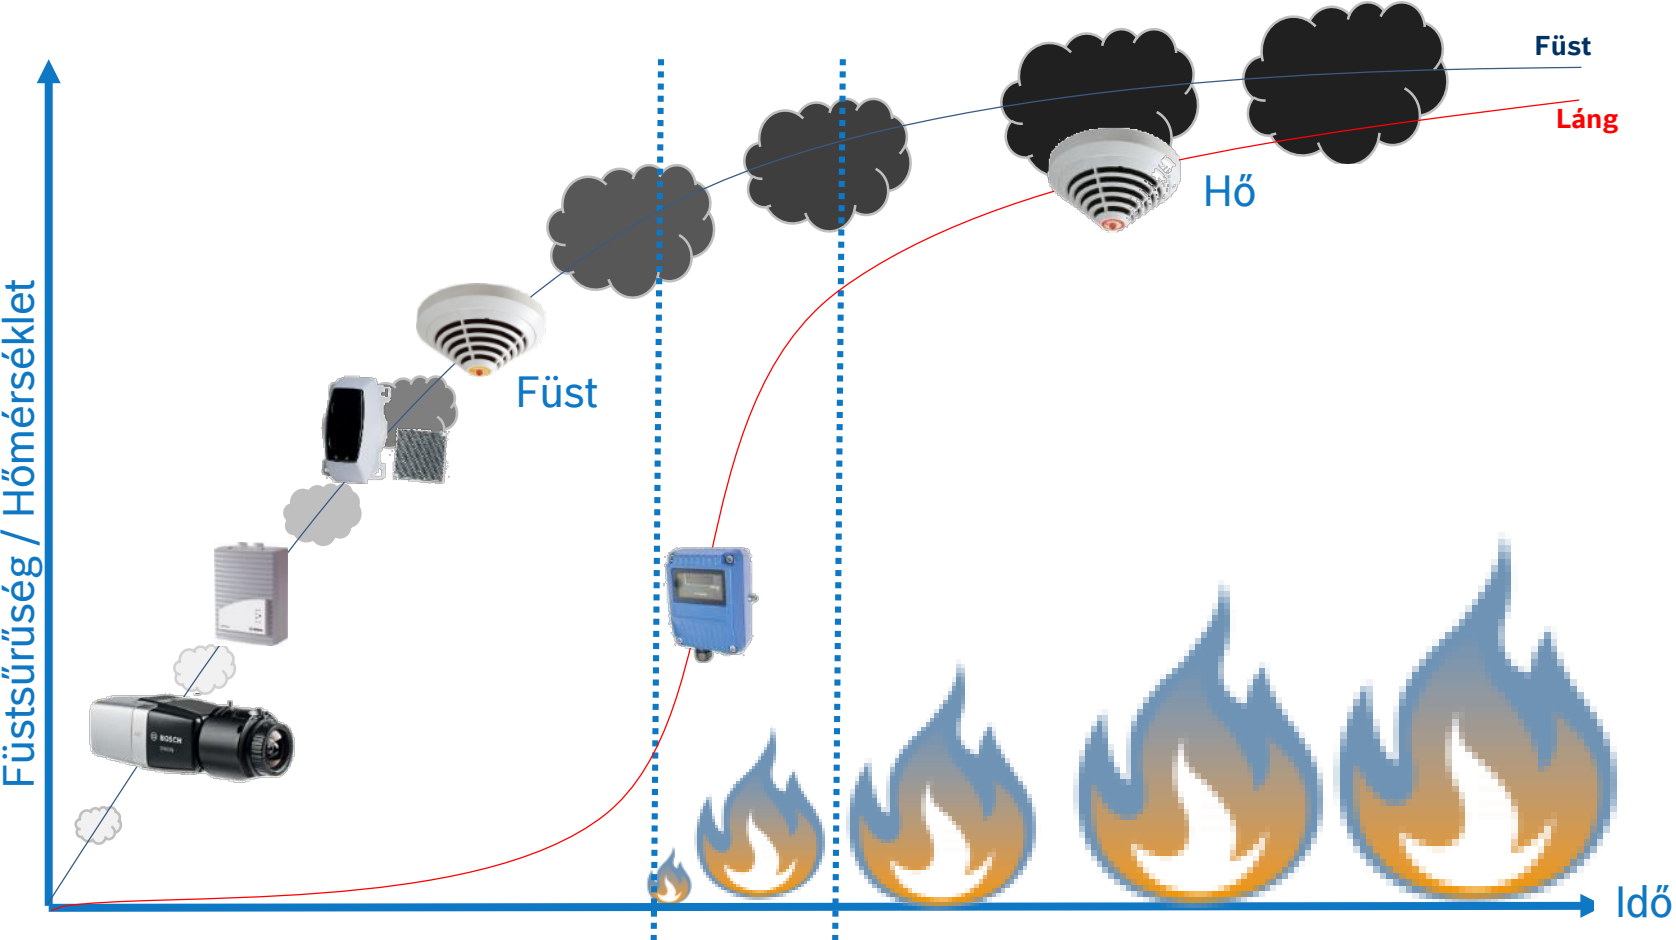

AVIOTEC - Technology