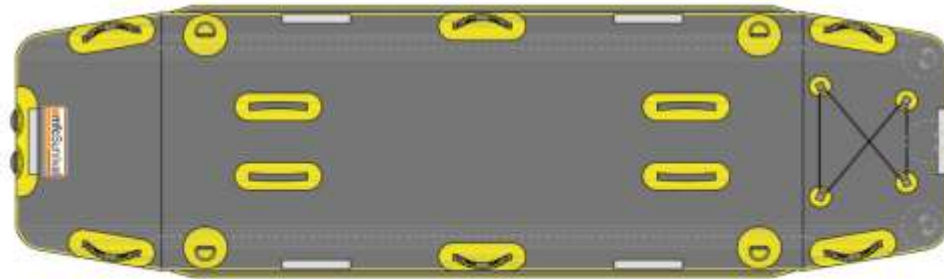

RP3 felépítése

RP3 Rescue Platform