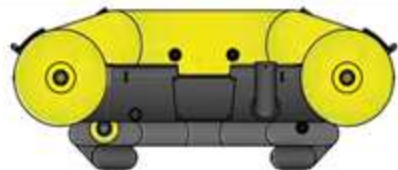

RC 4000 mentőhajó felépítése

RC4000 Rescue Craft