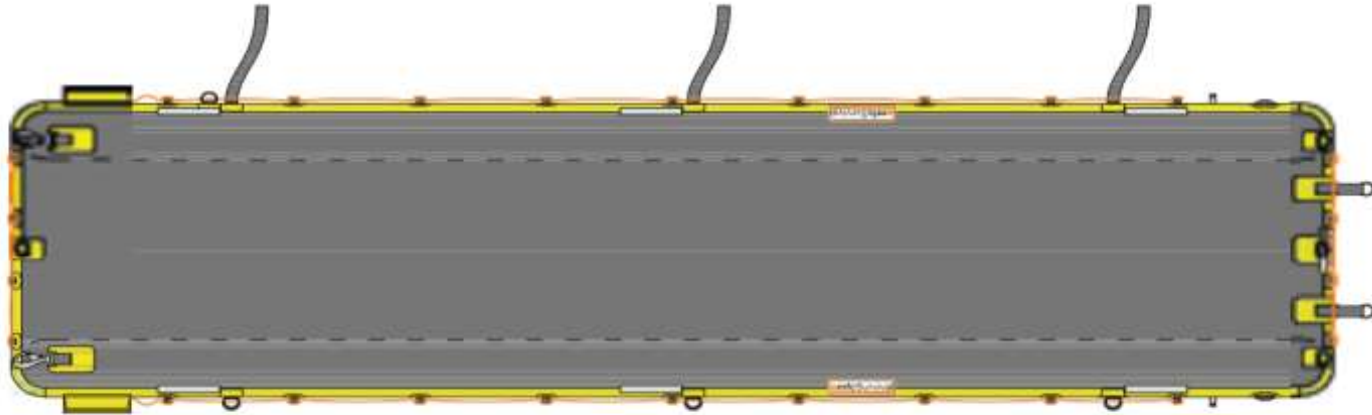

Airtrack mentőplatform

5m AirTrack