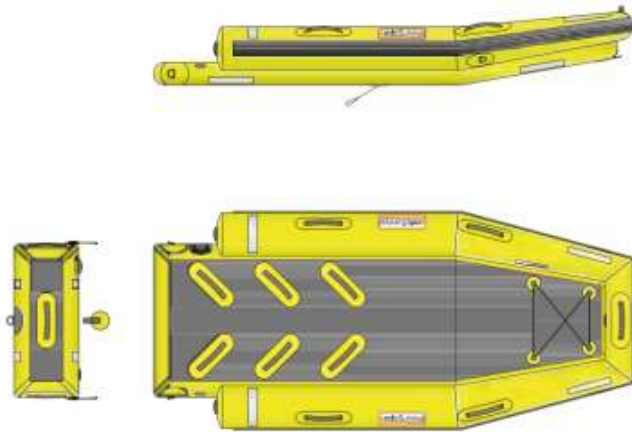

A világ legnépszerűbb behatoló eszköze

Tulajdonságok:

Arra tervezték, hogy minden akadályt leküzdjön vele a mentőegység

A fej és a karom kovácsolt acélból készül, hő kezelt a maximális szilárdság eléréseért.

MFC mentőeszközök

RS mentőtutaj

- nyitott, alacsony tart
- 50 mm-es merülés
- rendkívül erős és tartós
- gyorsan felfújható és bevethető
- minimális kiképzési, szervizelési és karbantartási költségek

MFC mentőeszközök

RS mentőtutaj – igényeknek megfelelő méretekben

- RS 3, 5, 6, 10, 15 (3, 5, 6, 10, 15 fő)
- RS8 ER, RS10 ER (evakuációs)

RS mentőtutaj felépítése

RS3 Rescue Sled

RS8ER Evacuation Raft

MFC mentőeszközök

RC és MFC mentőhajó