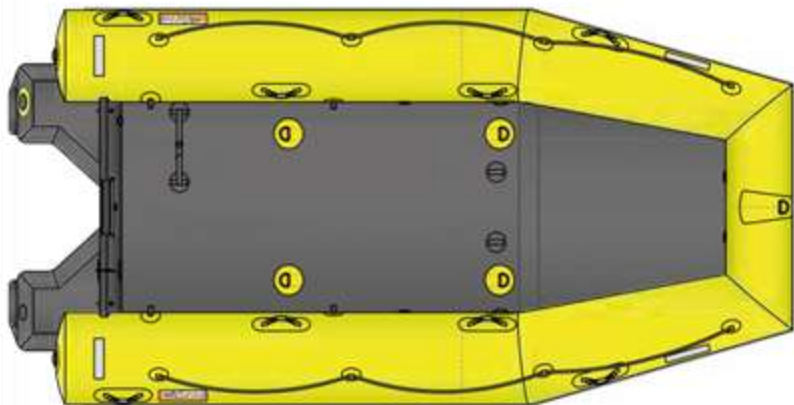

Terhelhetősége: 800 kg

Tömeg: 53 kg

Tárolási méret: 140x50x35 cm