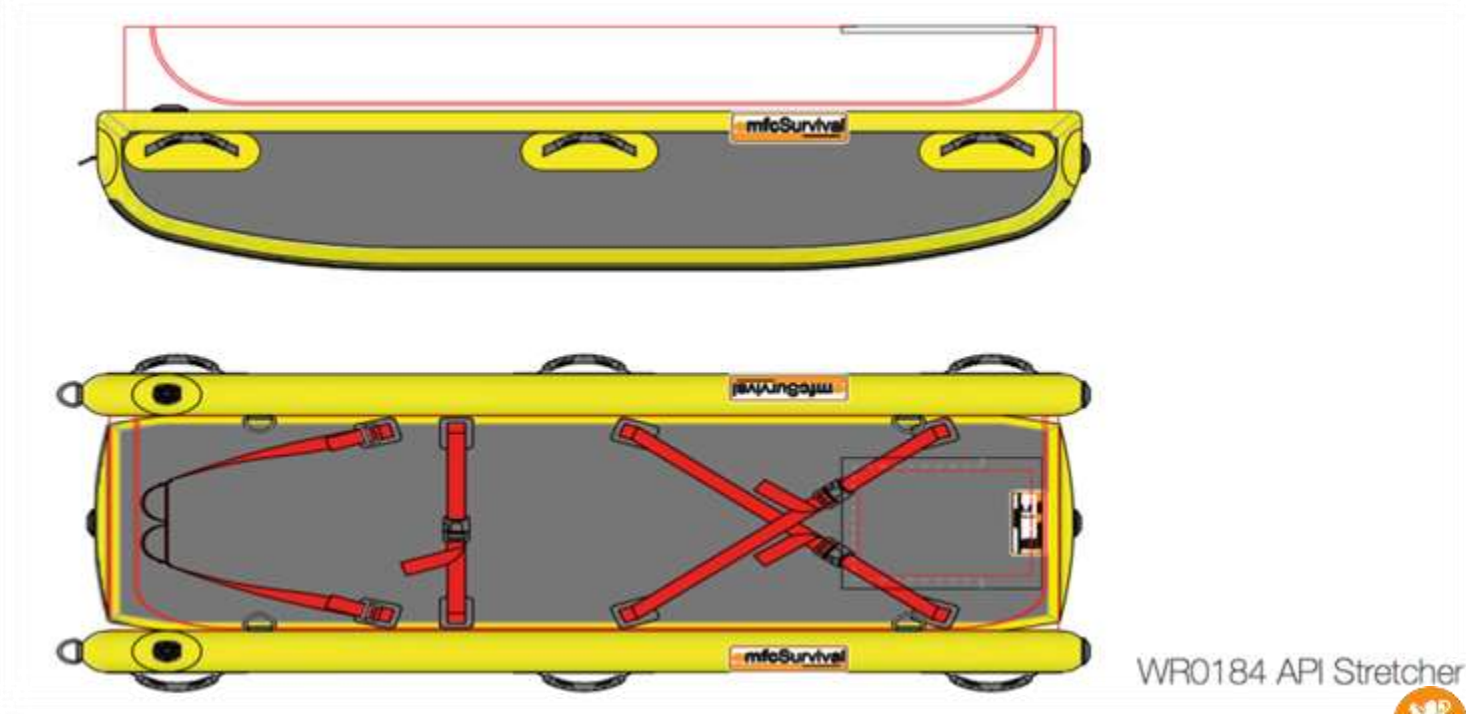

API mentőhordágy felépítése

WR0184 API Stretcher

MFC mentőeszközök

**Vízbe esett személyek mentésére
szolgáló eszköz**

- Kb. 5 kg súly
- 2-7 méteres hossz
- orvosilag preferált vízszintes helyzetben történő kiemelés
- erős, tartós