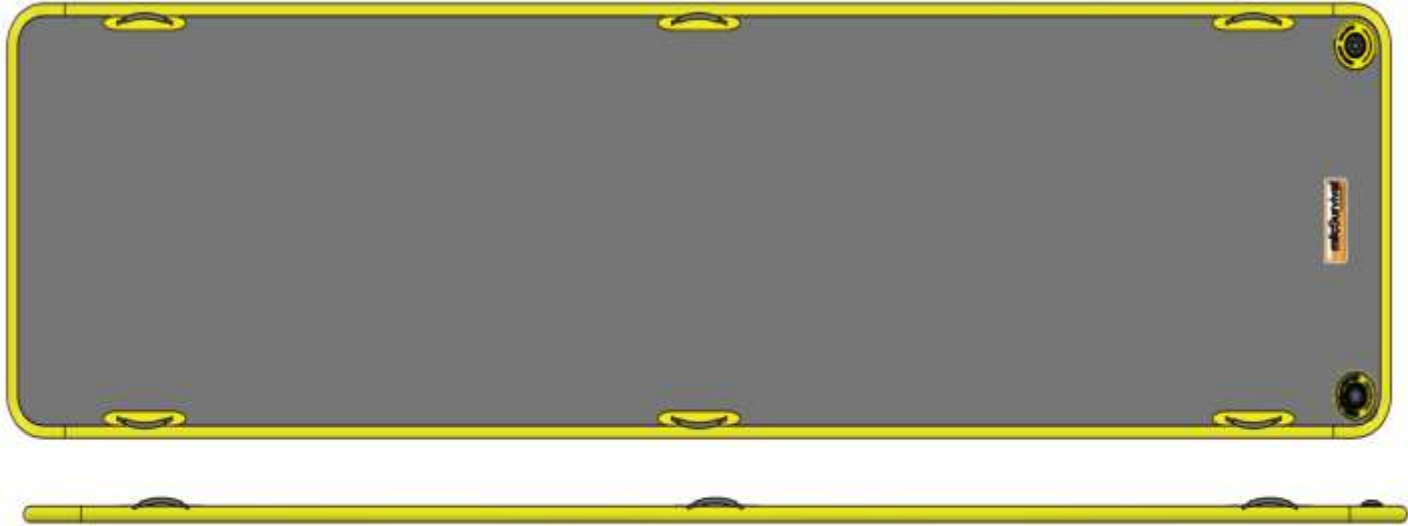

Animal mentőplatform felépítése

5m Animal Rescue Path

mfcSurvival
by GCS219.01
KNOWLEDGE • SAFETY • SURVIVAL