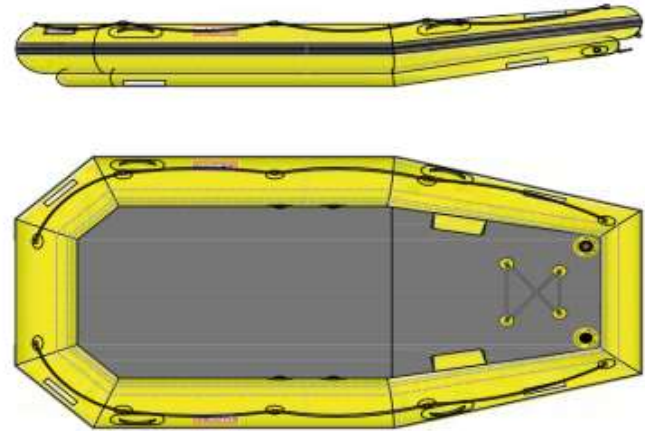

RS mentőtutaj – igényeknek megfelelő méretekben

- RS 3, 5, 6, 10, 15 (3, 5, 6, 10, 15 fő)
- RS8 ER, RS10 ER (evakuációs)

RS mentőtutaj felépítése

RS3 Rescue Sled

RS8ER Evacuation Raft

MFC mentőeszközök

RC és MFC mentőhajó