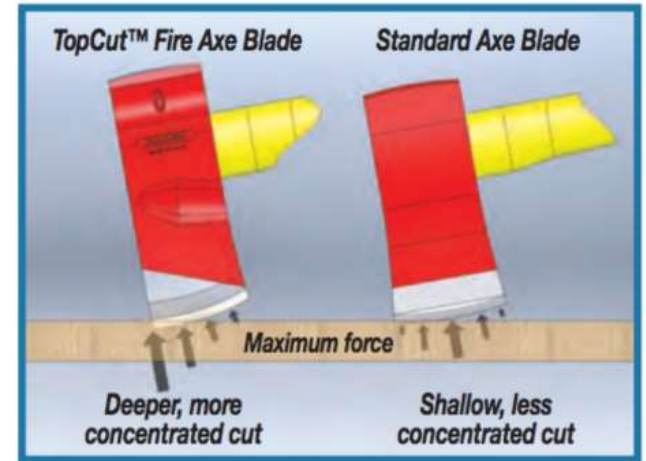

61 cm – 4,2 kg

76,2 cm - 4,8 kg

91,4 cm – 5,4 kg

106,7 cm – 6,0 kg

PARATECH

Sokoldalú eszközök

RSCtech™

RSCtech™

RSCtechTM

- Paratech TopCut Fire Axe – Tűzoltó fejsze

A tűzoltók falakat, tetőket és ajtókat
vágnak.

Ezekhez a feladatokhoz lett tervezve.

92,7 cm – 3,9 kg

PARATECH.

- Paratech TopCut Fire Axe – Tűzoltó fejsze

- A fejsze élének kialakítása a lehető legnagyobb vágási hatékonyságot biztosítja.
- Hooligan Tool kompatibilis

SET: 92,7 cm – 8,3 kg

VÍZI MENTÉS ESZKÖZEI

mfcSurvival

by RESPIREX

innovation in SAFETY + SURVIVAL