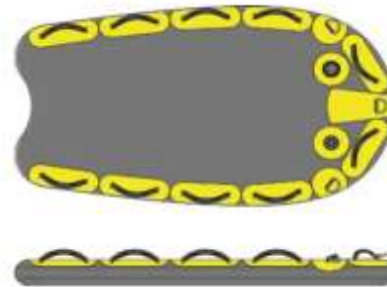

RC 4000 mentőhajó felépítése

RC4000 Rescue Craft

Terhelhetősége: 800 kg

Tömeg: 53 kg

Tárolási méret: 140x50x35 cm

MFC mentőeszközök

Jet ski mentőplatform

- A felfújható jet ski mentőplatform
- 10 beépített
- Teherbíró képesség: 150 kg