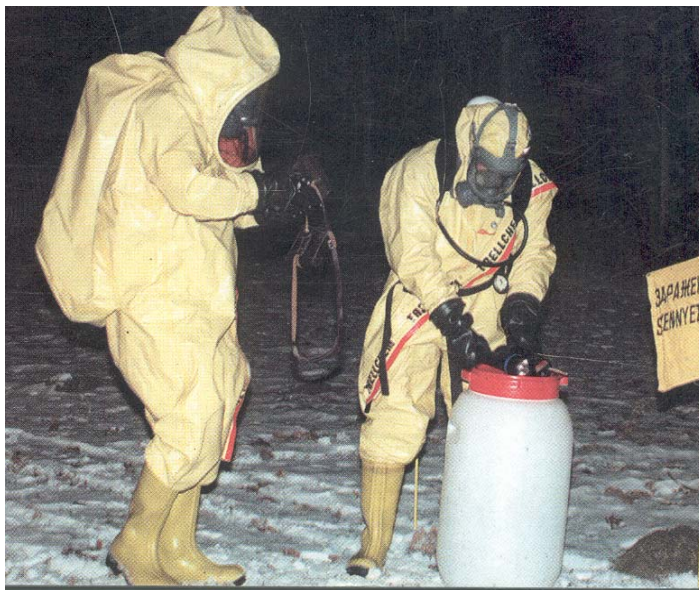

6. KÉPJEGYZÉK

Trelchem Super gáztömör vegyvédelmi ruha

Auer Vautex Elite gáz és vegyvédelmi védőruha

Respirex GTB (1aET) gáztömör öltözet

AGA Spiromatic 316 légzőkészülék

MX 2000 gáz koncentrációmérő

Raytek infravörös hőmérő

Csere felépítményes jármű a vegymentesítő konténerrel és a benne található felszerelésekkel

A Komáromi Tűzoltóparancsnokság híradó ügyelete

A veszélyes anyagokkal kapcsolatos balesetek gyakorlása 1
(minta vétel)

A veszélyes anyagokkal kapcsolatos balesetek gyakorlása 2
(gáz koncentráció mérés)

Munkavégzés gyakorlása gázvédő ruhában

Megsérült tartály eltömítése

Életmentés

Gázfelhő lecsapatása szórt sugárral

A Trelchem Super gáztömör vegyvédelmi ruha beöltözési útmutatója