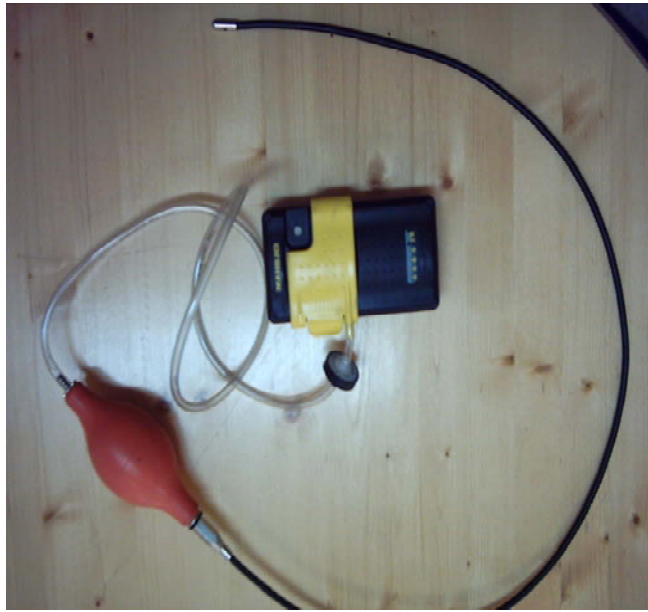

6. KÉPJEGYZÉK

Trelchem Super gáztömör vegyvédelmi ruha

Auer Vautex Elite gáz és vegyvédelmi védőruha

Respirex GTB (1aET) gáztömör öltözet

AGA Spiromatic 316 légzőkészülék

MX 2000 gáz koncentrációmérő

Raytek infravörös hőmérő

Csere felépítményes jármű a vegymentesítő konténerrel és a benne található felszerelésekkel

A Komáromi Tűzoltóparancsnokság híradó ügyelete

A veszélyes anyagokkal kapcsolatos balesetek gyakorlása 1
(minta vétel)

A veszélyes anyagokkal kapcsolatos balesetek gyakorlása 2
(gáz koncentráció mérés)

Munkavégzés gyakorlása gázvédő ruhában

Megsérült tartály eltömítése

Életmentés

Gázfelhő lecsapatása szórt sugárral

A Trelchem Super gáztömör vegyvédelmi ruha beöltözési útmutatója