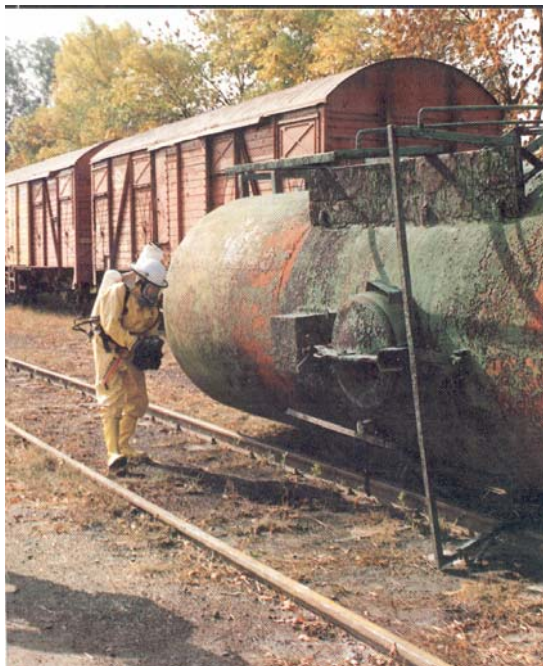

Megsérült tartály eltömítése